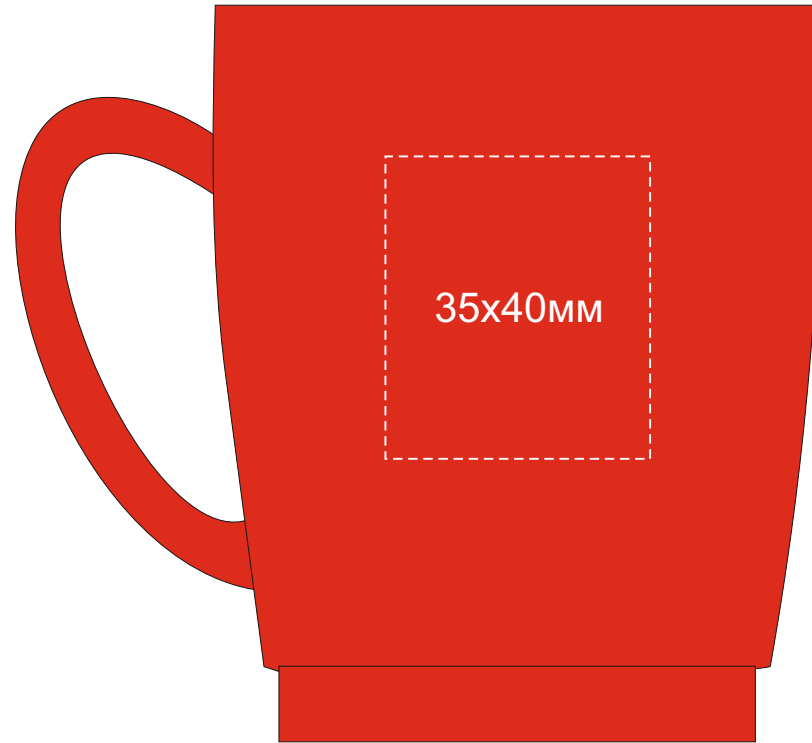

Арт. 8721.01

Деколь 240x70мм